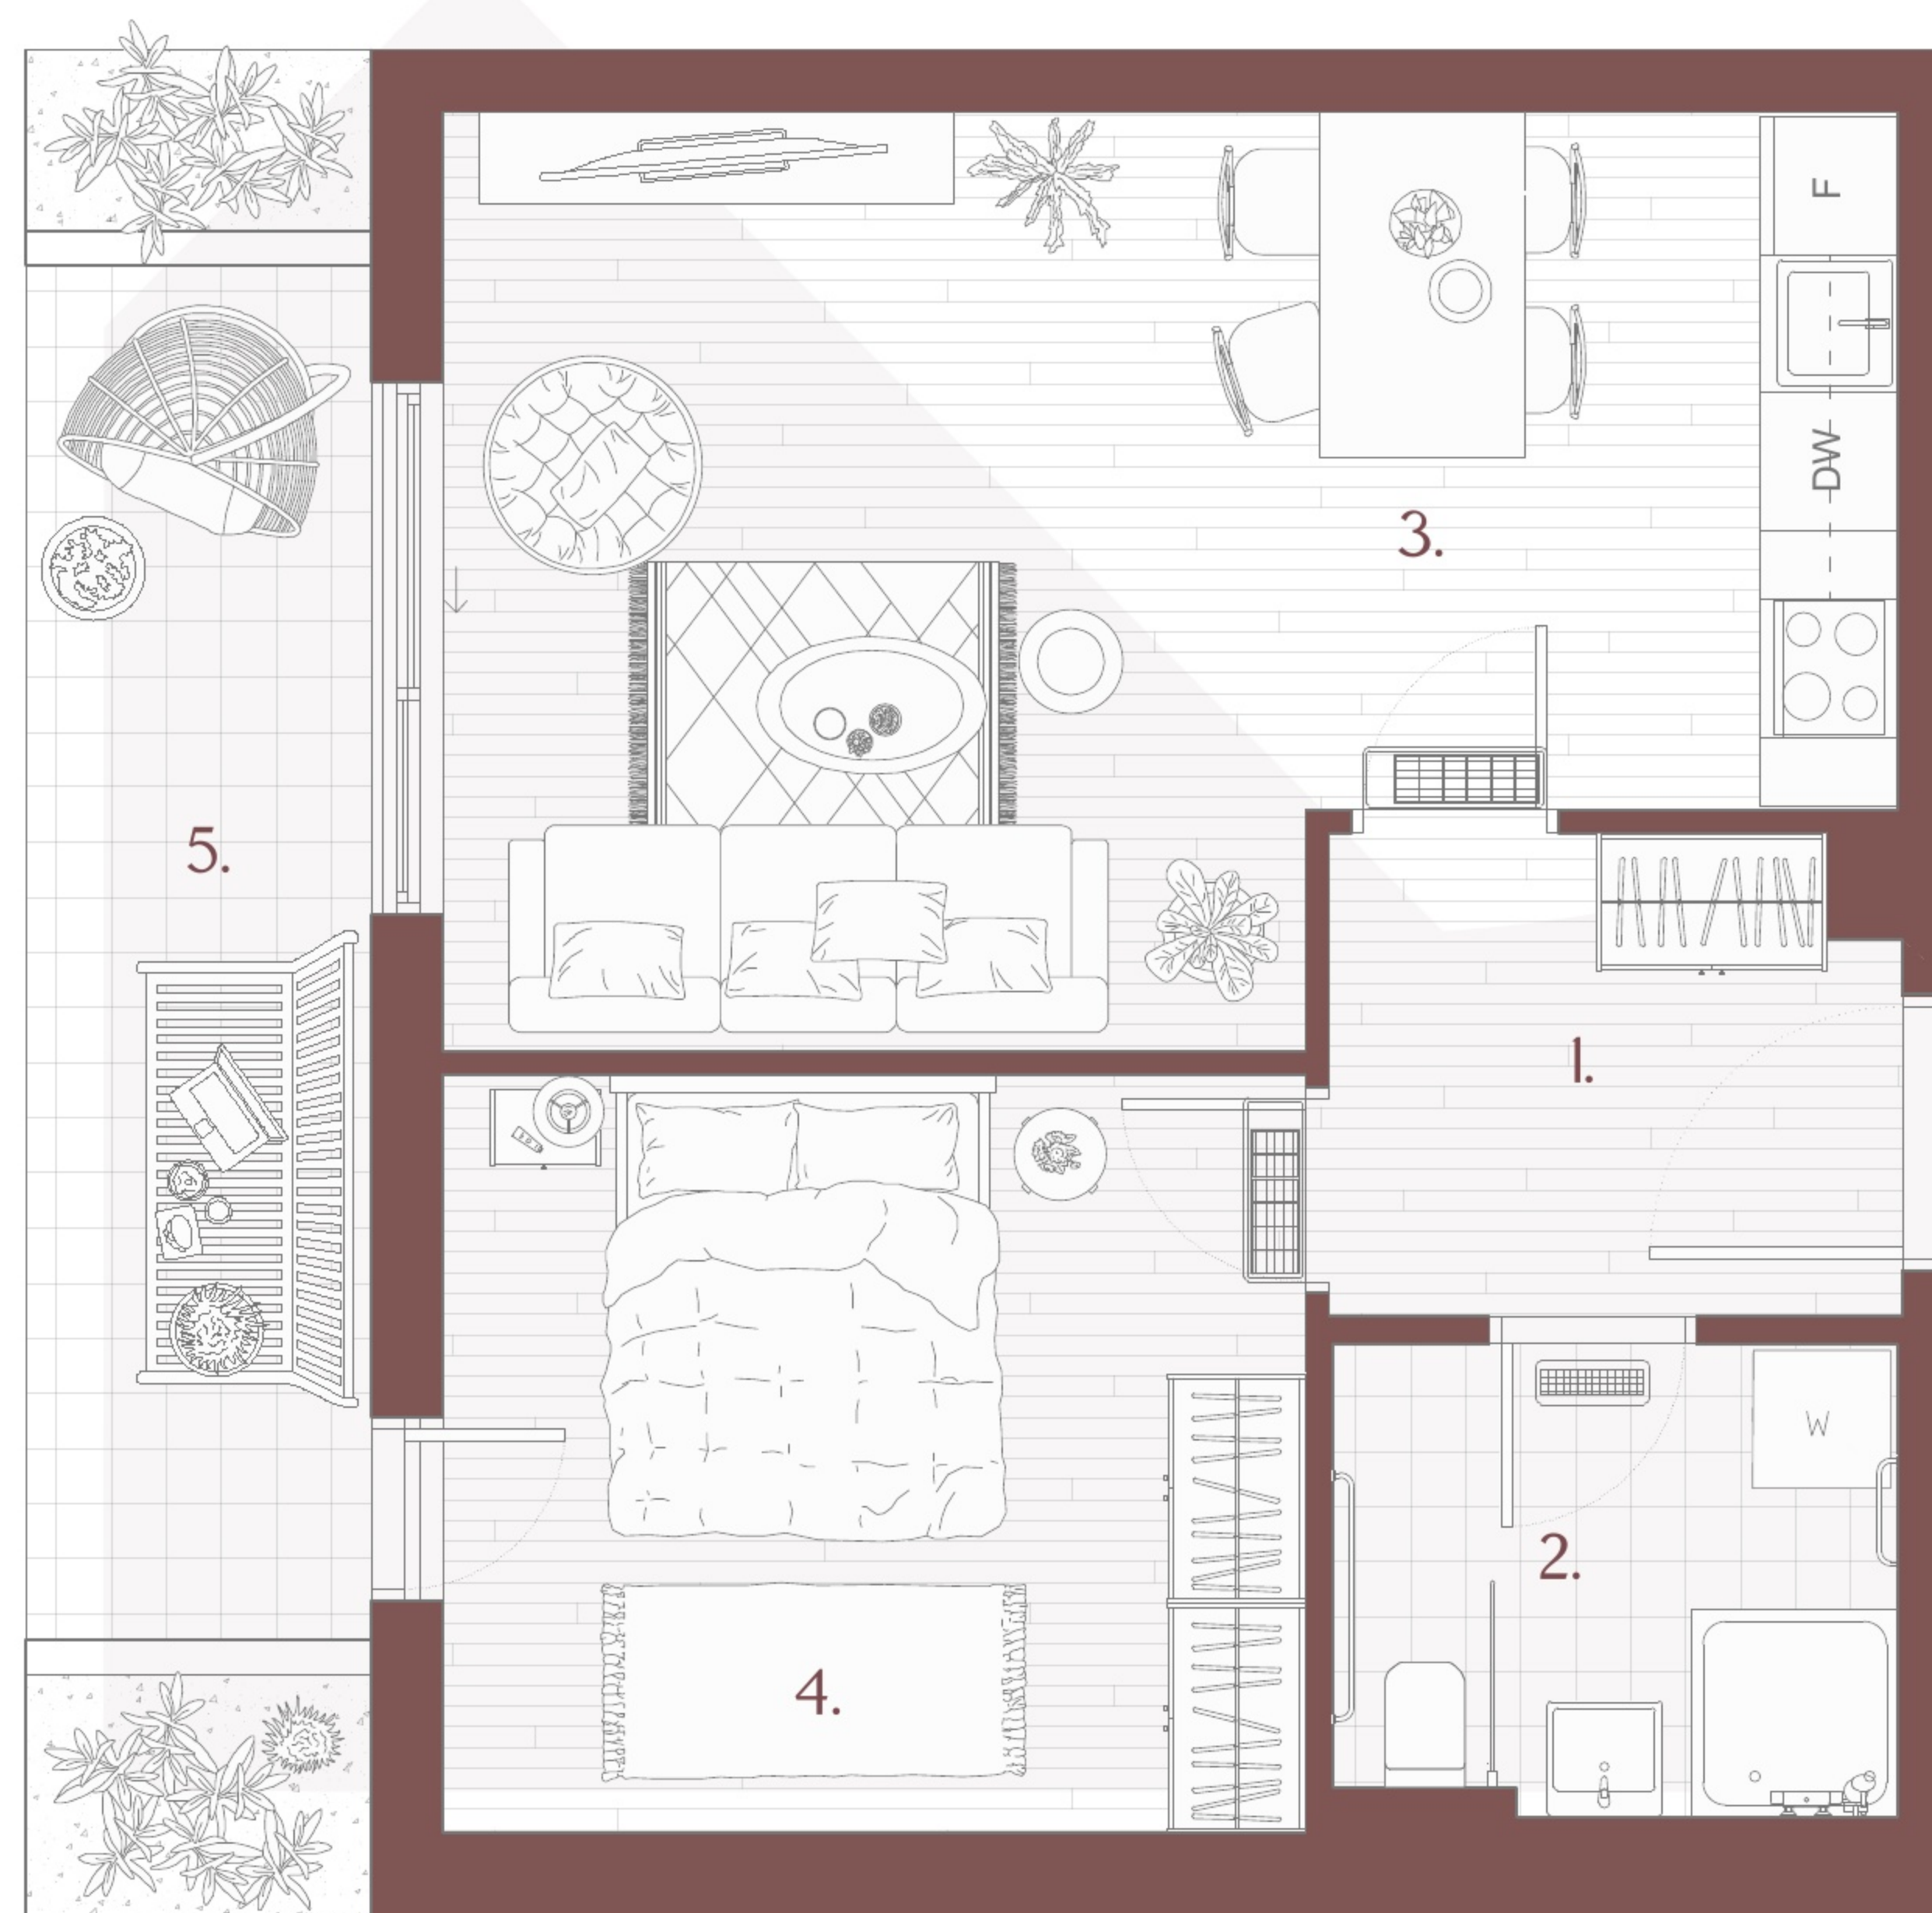

FORTIS UMAG

STAN 02

Prizemlje | 45.79 m²

1.	Hodnik	5.11 m ²
2.	Kupaonica	4.97 m ²
3.	Dnevni boravak	23.30 m ²
4.	Spavaća soba 1	12.41 m ²
Ukupno:		45.79 m²
5.	Terasa	8.12 m ²
6.	Spremište	
7.	Parking	

Ovo je idejni prikaz. Na ovaj način prodavatelj želi približiti potencijalne mogućnosti opremanja nekretnine, ali ne osigurava njezino opremanje. Detalji prikazani na slici ne predstavljaju jamstvo ili izjavu prodavatelja u pogledu izvedenog stanja. Izvedeno stanje može varirati.