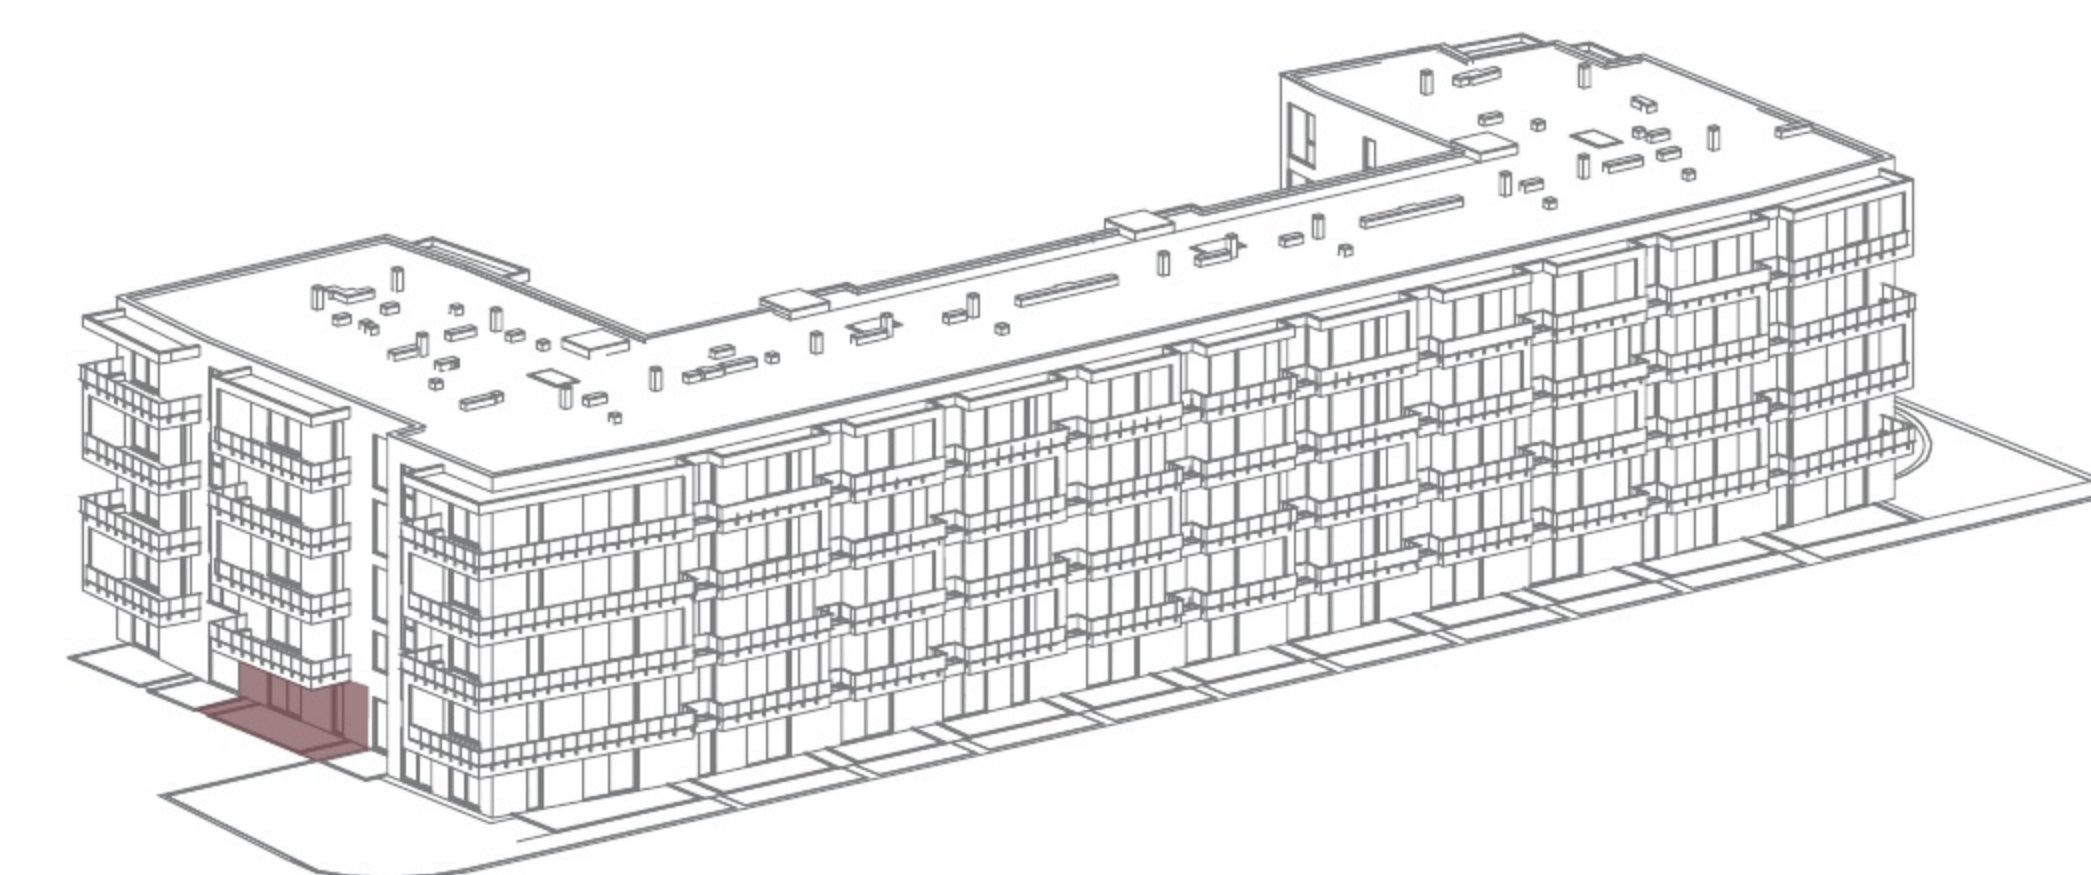

FORTIS UMAG

STAN 02

Prizemlje | 45.79 m²

1.	Hodnik	5.11 m ²
2.	Kupaonica	4.97 m ²
3.	Dnevni boravak	23.30 m ²
4.	Spavaća soba 1	12.41 m ²
Ukupno:		45.79 m²
5.	Terasa	8.12 m ²
6.	Spremište	
7.	Parking	

Ovo je idejni prikaz. Na ovaj način prodavatelj želi približiti potencijalne mogućnosti opremanja nekretnine, ali ne osigurava njezino opremanje. Detalji prikazani na slici ne predstavljaju jamstvo ili izjavu prodavatelja u pogledu izvedenog stanja. Izvedeno stanje može varirati.